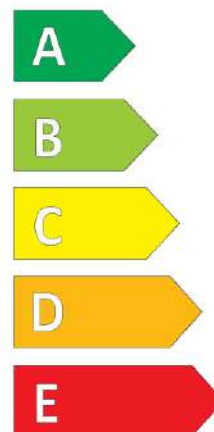

Δελτίο Πληροφοριών Προϊόντος

ΚΑΝΟΝΙΣΜΟΣ (ΕΕ) 2020/740

Μάρκα	MICHELIN
Εμπορική ονομασία	CROSSCLIMATE 2
Αναγνωριστικό μοντέλου	177705
Διάσταση	235/45R17
Δείκτης ικανότητας φόρτωσης	94
Σύμβολο κατηγορίας ταχύτητας	Y
Κατηγορία ως προς την εξοικονόμηση καυσίμου	C
Κατηγορία ως προς την πρόσφυση του ελαστικού σε υγρό οδόστρωμα	C
Κατηγορία εξωτερικού θορύβου κύλισης	B
Τιμή εξωτερικού θορύβου κύλισης	71 dB
Ελαστικό για χρήση σε συνθήκες έντονης χιονόπτωσης	Ναι
Ελαστικό πρόσφυσης στον πάγο	Όχι
Ημερομηνία έναρξης παραγωγής	42/19
Ημερομηνία λήξης παραγωγής	
Κατηγορία Φορτίου	SL
Επιπλέον πληροφορίες	235/45 R17 94Y TL CROSSCLIMATE 2 MI

ENERG

MICHELIN

177705

235/45R17 94 Y

C1

2020/740