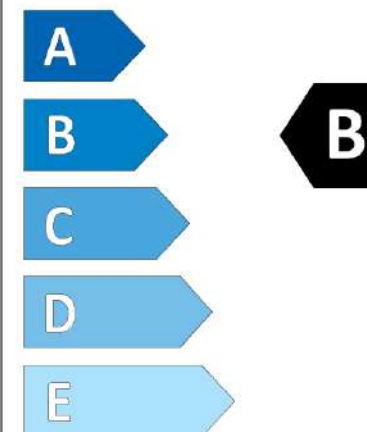

Δελτίο Πληροφοριών Προϊόντος

ΚΑΝΟΝΙΣΜΟΣ (ΕΕ) 2020/740

Μάρκα	MICHELIN
Εμπορική ονομασία	CROSSCLIMATE 2
Αναγνωριστικό μοντέλου	177705
Διάσταση	235/45R17
Δείκτης ικανότητας φόρτωσης	94
Σύμβολο κατηγορίας ταχύτητας	Y
Κατηγορία ως προς την εξοικονόμηση καυσίμου	C
Κατηγορία ως προς την πρόσφυση του ελαστικού σε υγρό οδόστρωμα	C
Κατηγορία εξωτερικού θορύβου κύλισης	B
Τιμή εξωτερικού θορύβου κύλισης	71 dB
Ελαστικό για χρήση σε συνθήκες έντονης χιονόπτωσης	Ναι
Ελαστικό πρόσφυσης στον πάγο	Όχι
Ημερομηνία έναρξης παραγωγής	42/19
Ημερομηνία λήξης παραγωγής	
Κατηγορία Φορτίου	SL
Επιπλέον πληροφορίες	235/45 R17 94Y TL CROSSCLIMATE 2 MI

ENERG

MICHELIN

177705

235/45R17 94 Y

C1

2020/740